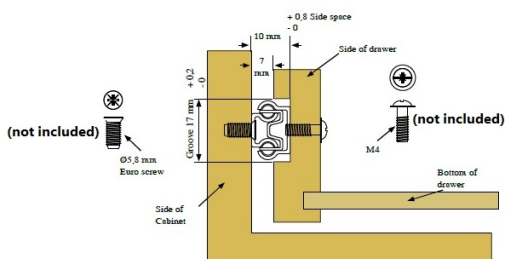

PRODUCT SHEET

Description:

Drawer Slide 8817, 521mm Drawer, 0,8mm (310/310), Zinc Pl.

Item number:

16.10.277-1

Units	Box	Carton	HS Code	Barcode
Pair	1	100	8302420090	
				5704866062442

Max. drawer length	A	B	C	Finish	Item No.:
284 mm	182 mm	182 mm	80 mm	ZN	16.10.260-1
354 mm	214 mm	214 mm	74 mm	ZN	16.10.261-1
416 mm	245 mm	245 mm	74 mm	ZN	16.10.266-1
478 mm	276 mm	276 mm	74 mm	ZN	16.10.276-1
515 mm	309 mm	309 mm	103 mm	ZN	16.10.277-1
590 mm	342 mm	342 mm	94 mm	ZN	16.10.279-0
646 mm	374 mm	374 mm	102 mm	ZN	16.10.280-1