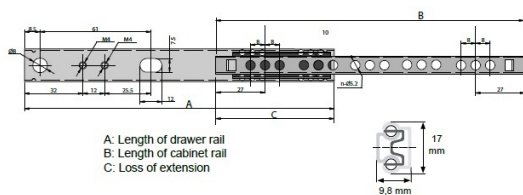

PRODUCT SHEET

Description:

Drawer Slide 8817, 521mm Drawer, 0,8mm (310/310), Zinc Pl.

Item number:

16.10.277-1

Units	Box	Carton	HS Code	Barcode
Pair	1	100	8302420090	
				5704866062442

Max. drawer length	A	B	C	Finish	Item No.:
284 mm	182 mm	182 mm	80 mm	ZN	16.10.260-1
354 mm	214 mm	214 mm	74 mm	ZN	16.10.261-1
416 mm	245 mm	245 mm	74 mm	ZN	16.10.266-1
478 mm	276 mm	276 mm	74 mm	ZN	16.10.276-1
515 mm	309 mm	309 mm	103 mm	ZN	16.10.277-1
590 mm	342 mm	342 mm	94 mm	ZN	16.10.279-0
646 mm	374 mm	374 mm	102 mm	ZN	16.10.280-1